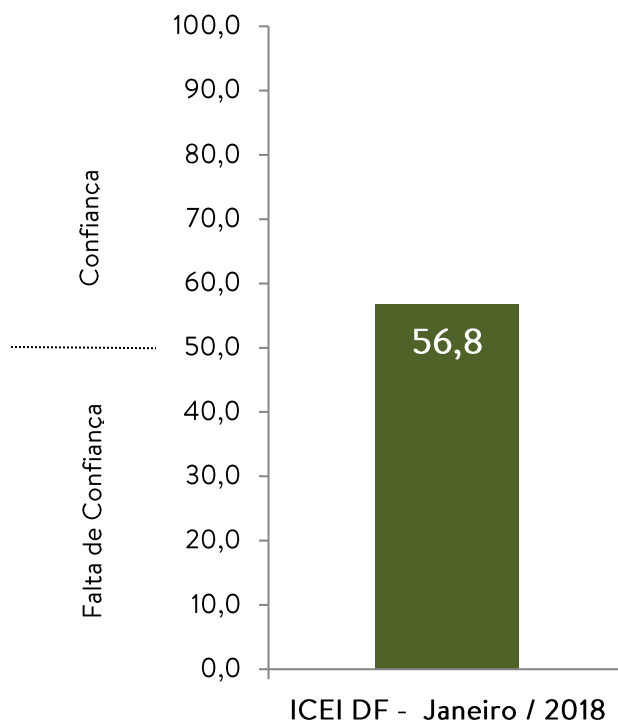

O Índice de Confiança do Empresário Industrial do DF (ICEI DF) alcançou 56,8 pontos em janeiro. Esse é o nono resultado acima da linha divisória dos 50 pontos, sinalizando a manutenção da confiança por parte dos empresários do setor.

Na comparação com o mês de dezembro, o ICEI registrou recuo de 1,2 ponto em janeiro.

Pelo segundo mês consecutivo, nota-se que as condições atuais permaneceram acima da linha divisória dos 50 pontos.

Variação do Índice
(0 a 100 pontos)

Componentes do ICEI DF

O Indicador de Condições atuais praticamente não se alterou na passagem de dezembro para janeiro ao alcançar 52,2 pontos.

O Indicador de Expectativas alcançou 59,5 pontos em janeiro, recuo de 1,7 ponto na comparação com dezembro.