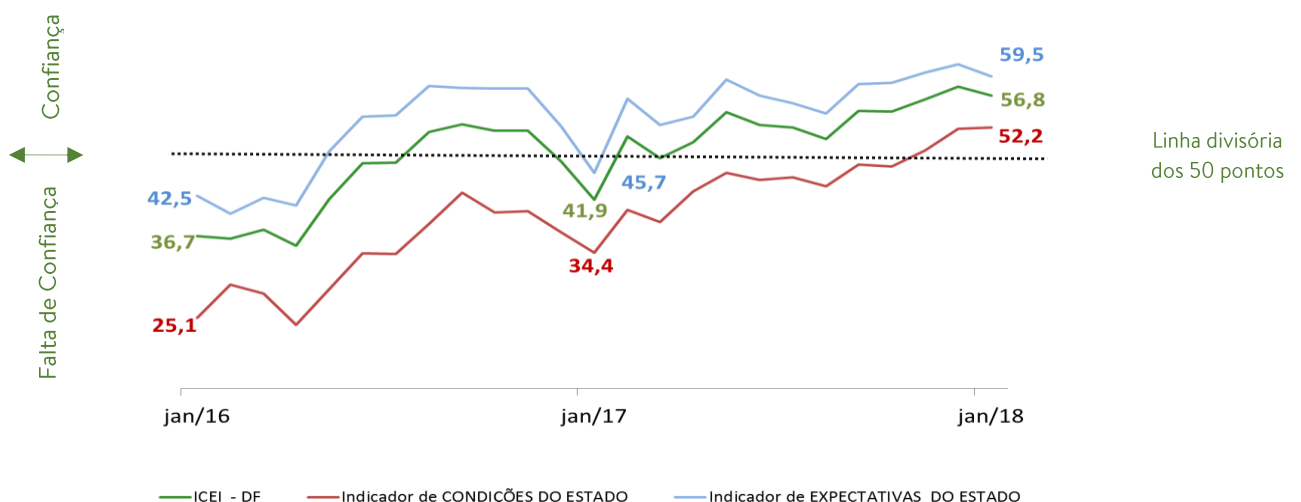

Componentes do ICEI DF

O Indicador de Condições atuais praticamente não se alterou na passagem de dezembro para janeiro ao alcançar 52,2 pontos.

O Indicador de Expectativas alcançou 59,5 pontos em janeiro, recuo de 1,7 ponto na comparação com dezembro.

Em relação ao desempenho nacional, o ICEI DF ficou 2,2 pontos abaixo do índice nacional (59 pontos). Os dados são da pesquisa realizada pela Fibra, em parceria com o IEL DF e a CNI, no período de 3 a 16 de janeiro de 2018.

ICEI DF	dez/17	jan/18
	58,0	56,8
Condições atuais	52,0	52,2
Economia Brasileira	54,9	53,0
Economia do DF	47,1	49,8
Empresa	52,4	52,6
Expectativa	61,2	59,5
Economia Brasileira	61,0	57,4
Economia do DF	57,9	56,2
Empresa	61,9	61,2

* O Índice de Condições Atuais varia no intervalo 0 a 100. Valores acima de 50 indicam situação melhor.
** O Índice de Expectativas varia no intervalo 0 a 100. Valores acima de 50 indicam expectativa otimista.

Gráfico: Componentes do ICEI DF

EXPEDIENTE: ICEI-DF | Ano IX, nº 01, Janeiro de 2018 | Publicação da Federação das Indústrias do DF | Assessoria de Desenvolvimento Industrial – Assessor: Diones Cerqueira | Análise: Diones Cerqueira e Leila Daniella Ferreira | Núcleo de Documentação e Informações do IEL: Coordenador: Sidnei Gomes Negrão | Equipe Técnica: Gabriela Melo, Igor Araújo e Mônica Ferreira e estagiários: Leticia Lucas e Miriam Elizama | Telefone da Assessoria de Desenvolvimento Industrial: (61) 3362-6053 / 6098 | É permitida a reprodução desde que citada a fonte | Para saber mais acesse: www.sistemafibra.org.br